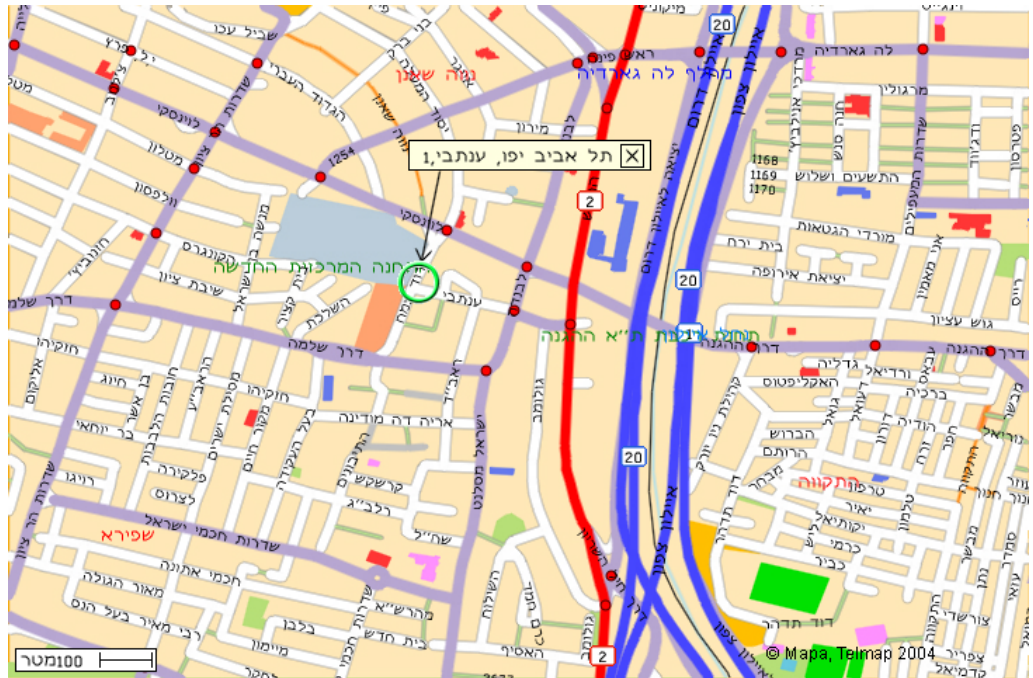

כיצד מגיעים למעוף עסקים תל אביב-(תחנה מרכזית החדשה בת"א)

התחנה המרכזית החדשה
תל אביב

לוינסקי 108, תל אביב

טלפון:

03 – 6 395 395

פקס:

158-3-6390630

main@maof-asakim.org.il

www.maof-asakim.org.il

הסבר הגעה למעוף עסקים מנתיבי איילון:

לבאים מכיוון דרום:

- עולים במחלף קיבוץ גלויות - שמאלה לרח' דרך קיבוץ גלויות
- נצמדים למסלול ימני
- מעט לפני הרמזור הראשון - ימינה לרח' דרך חייל השריון
- ברמזור ראשון ממשיכים ישר ברח' דרך חייל השריון
- נצמדים למסלול השמאלי
- ברמזור הראשון פונים שמאלה (מתחת לגשר)
- נצמדים למסלול השמאלי ברח' דרך ההגנה
- ברמזור ראשון ממשיכים ישר (לשים לב מדובר בישר עם סטייה קלה לימין) לרח' ענתבי לכיוון חניון התחנה המרכזית.
- בחניון ראו ההנחיות להלן.

לבאים מכיוון צפון:

- עולים במחלף קיבוץ גלויות
- מעט לפני הרמזור הראשון – ימינה חזק לרח' חייל השריון
- נצמדים למסלול השמאלי
- ברמזור ראשון פונים שמאלה (מתחת לגשר) לרח' דרך ההגנה
- נצמדים למסלול השמאלי
- ברמזור ראשון ממשיכים ישר (לשים לב מדובר בישר עם סטייה קלה לימין) לרח' ענתבי לכיוון חניון התחנה המרכזית.
- בחניון ראו ההנחיות להלן.

לבאים מרחוב המסגר:

- נוסעים על רחוב המסגר לכיוון דרום (חולון, יפו)
- עוברים צומת גדולה, ממשיכים ישר לרח' החרש
- נצמדים לנתיב השמאלי
- רמזור ראשון פונים ימינה לרח' דרך ההגנה, ומצמדים לנתיב השמאלי
- רמזור ראשון ממשיכים ישר (לשים לב מדובר בישר עם סטייה קלה לימין) לרח' ענתבי, לכיוון החניון של התחנה המרכזית.